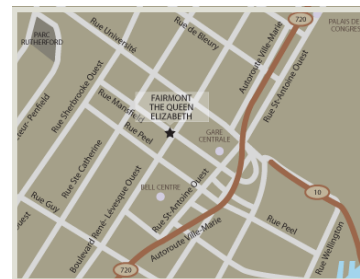

TRANSPORT

Directions

L'hôtel est situé à 900 boul. René Lévesque O. Montréal, Québec , H3B 4A5.

Pour les indications routières à destination de l'hôtel, veuillez consulter le site web de l'hôtel : www.fairmont.com/fr/queenelizabeth/ExploreArea/Map?DisplayType=popup

Des temps de départ ont été réservés à Golf Saint-Raphaël, un terrain de golf championnat semi-privé au cœur de l'Île-Bizard et un des plus beaux complexes de golf au Québec ! Les départs débuteront à 9 h.

Adresse : 111, rue de l'Église, Île-Bizard, Québec H9C 1H2